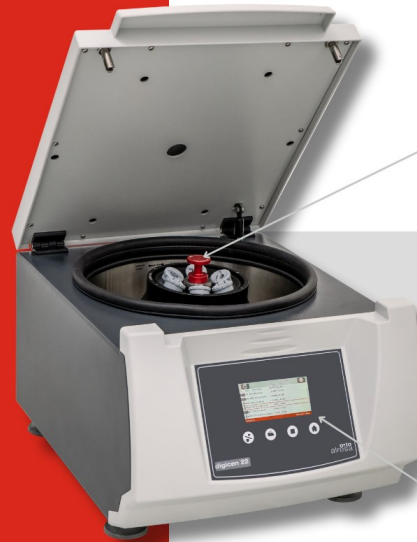

STOCK DISPONIBLE

CENTRIFUGA UNIVERSAL

3.510 €
~~3.710 €~~

DISPONIBLE IVDR

Velocidad máx. 16.500 RPM / 26.480 xg
Incluye pantalla TFT táctil a color
Incluye REI System (Rotor Easy to Install)
Incluye rotor de 4 x 100 ml y adaptadores para 4 tubos de 50 y 15 ml. cónicos.

DIGICEN 22 + RT 317 + RE 341 + RE 339

REI SYSTEM

TFT SCREEN

REI SYSTEM

TFT SCREEN

STOCK DISPONIBLE

CENTRIFUGA UNIVERSAL

3.664 €
~~4.025 €~~

DISPONIBLE IVDR

Velocidad máx. 16.500 RPM / 26.480 xg
Incluye TFT táctil a color
Incluye REI System (Rotor Easy to Install)
Incluye rotor y adaptador para 28 tubos de 5 ml y 10 ml de extr. de sangre

DIGICEN 22 + RT 315 + RE 512